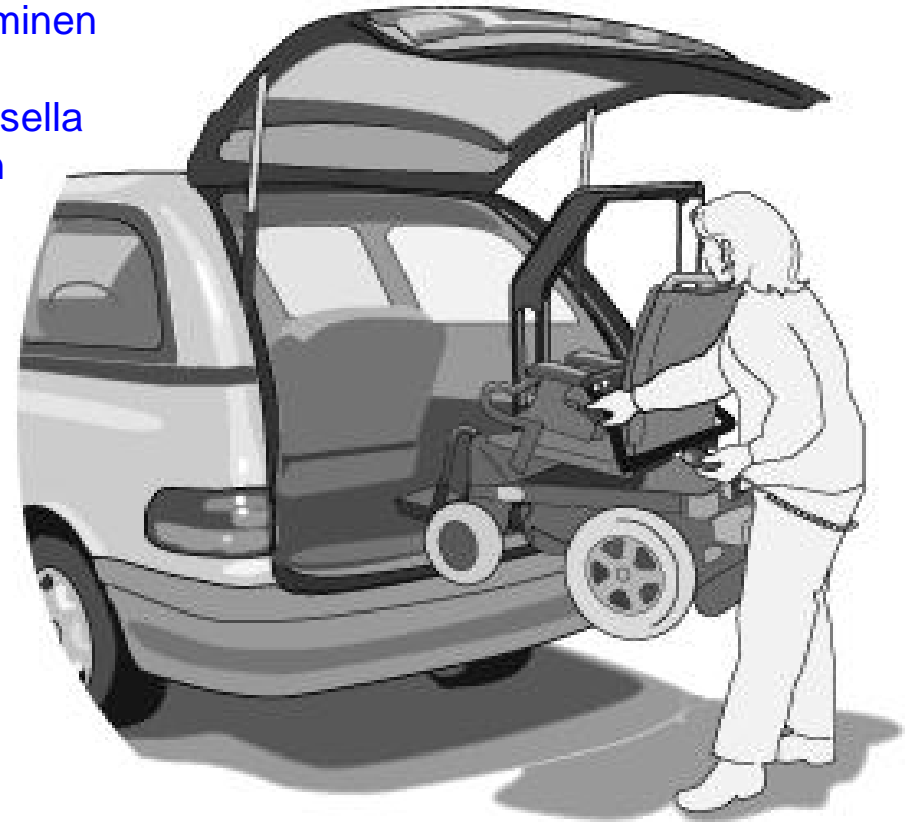

CAROLIFT

- Kääntyy myös sisälle sähkötoimisesti
- Helppokäyttöinen ja varmatoiminen
- Ei vaadi huoltoa
- Saatavana myös radio-ohjauksella
- Sopii useimpiin farmariautoihin

AVT Helpmec Oy
Lammentie 7, 60200 SEINÄJOKI
0400-641244
www.avt.fi
info@avt.fi